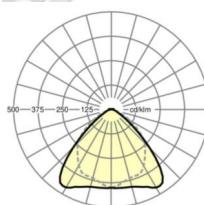

Оптика

Оснастка	LED, цветопередача/оттенок света CRI ≥ 80 / 6500K
Допуск для координаты цветности (MacAdam)	3SDCM
Номинальный световой поток	9153lm
Срок службы LED	50000h L80/B10 (Tq 35°C), 70000h L80/B50 (Tq 35°C)
светоотдача светильников	177lm/W
Угол излучения	95° (C0) / 95° (C90)
UGR поп./вдоль	21.7 / 23.1

DEEP-LINK

<https://www.regiolum.de/ru/article/19512024170>

Ссылка	LED 9000lm 865
ηLB	100 %
Φ ↓/↑	98 % / 2 %
UGR поп./вдоль	21.7 / 23.1

Механика

цвет корпуса	белый стандартный для электротехники RAL 9016
размеры (LxWxH/DxH)	2299mm x 55mm x 37mm
вес (нетто)	2.2kg
Вид монтажа	сборка трековых систем, световая структура

размеры

L	2299 mm	Длина
В	55 mm	Ширина
н	37 mm	Высота